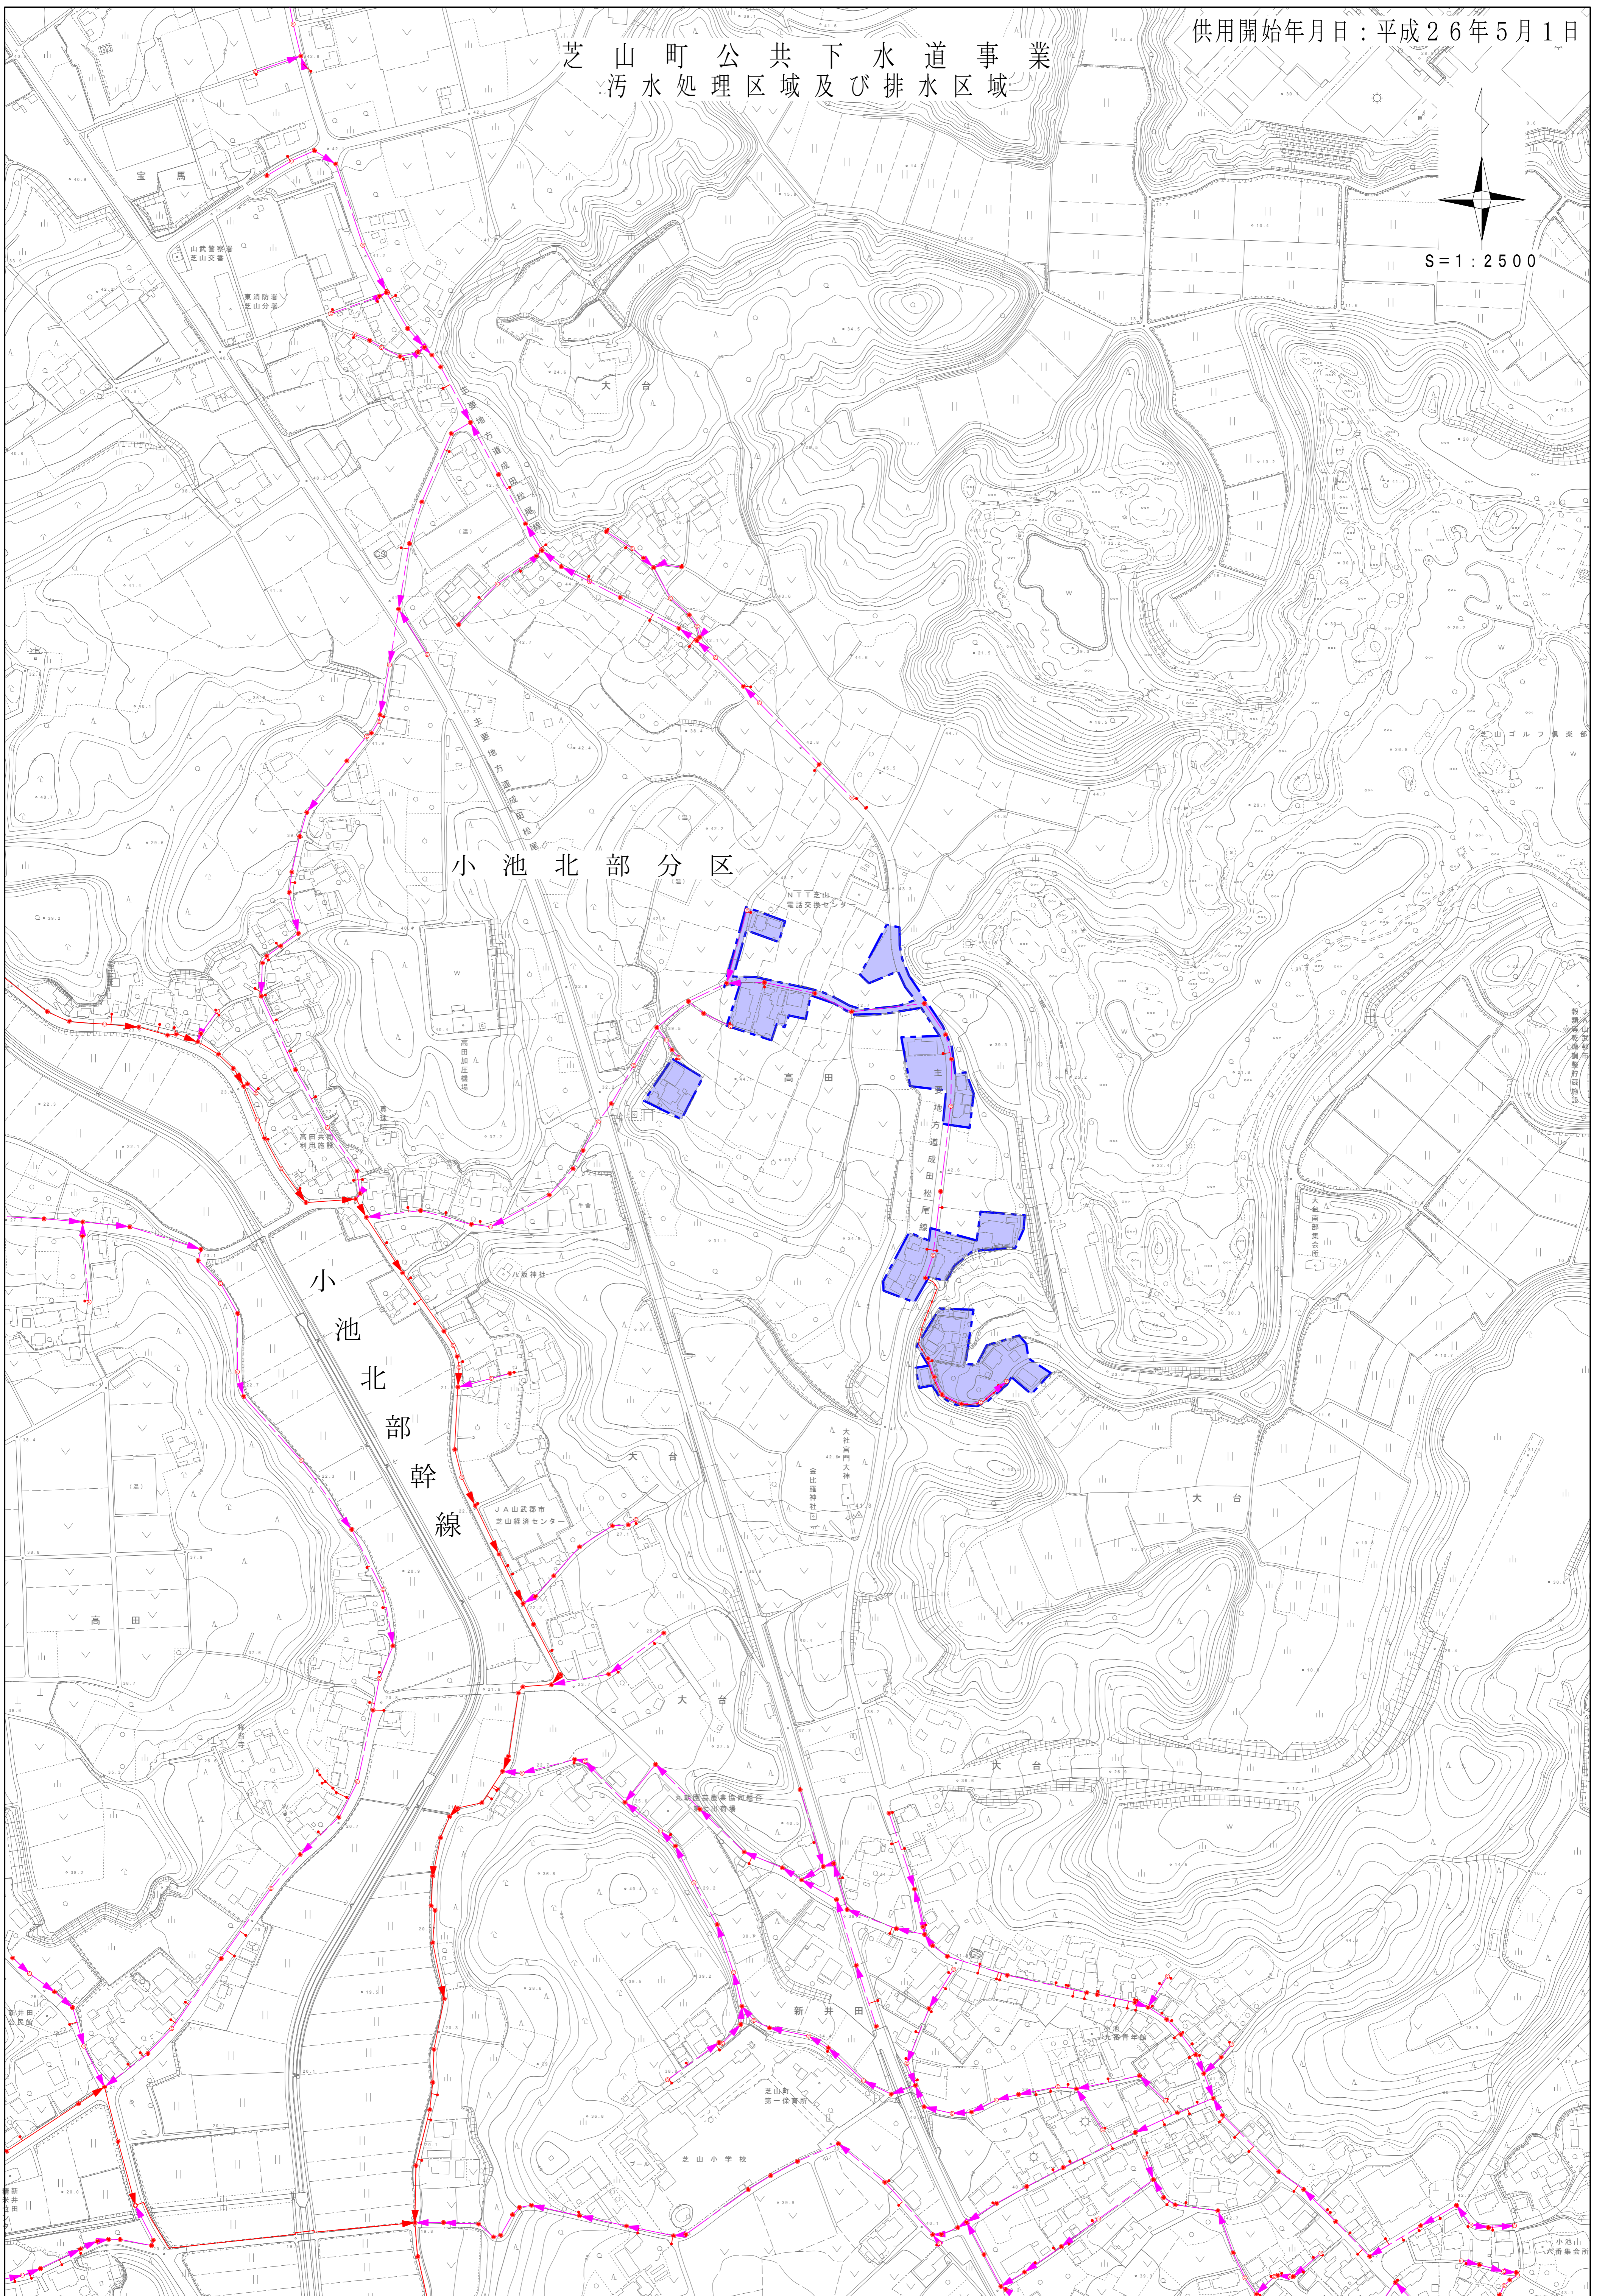

芝山町公共下水道事業
汚水処理区域及び排水区域

供用開始年月日：平成26年5月1日

小池北部分区

小池北部幹線

高田
主地方通成田松尾線

大台
大社門大神
金比羅神社
JA山武郡市
芝山経済センター

新井田
芝山町第一会館
芝山小学校

芝山ゴルフ倶楽部

大池部集会所

大池部集会所

大池部集会所