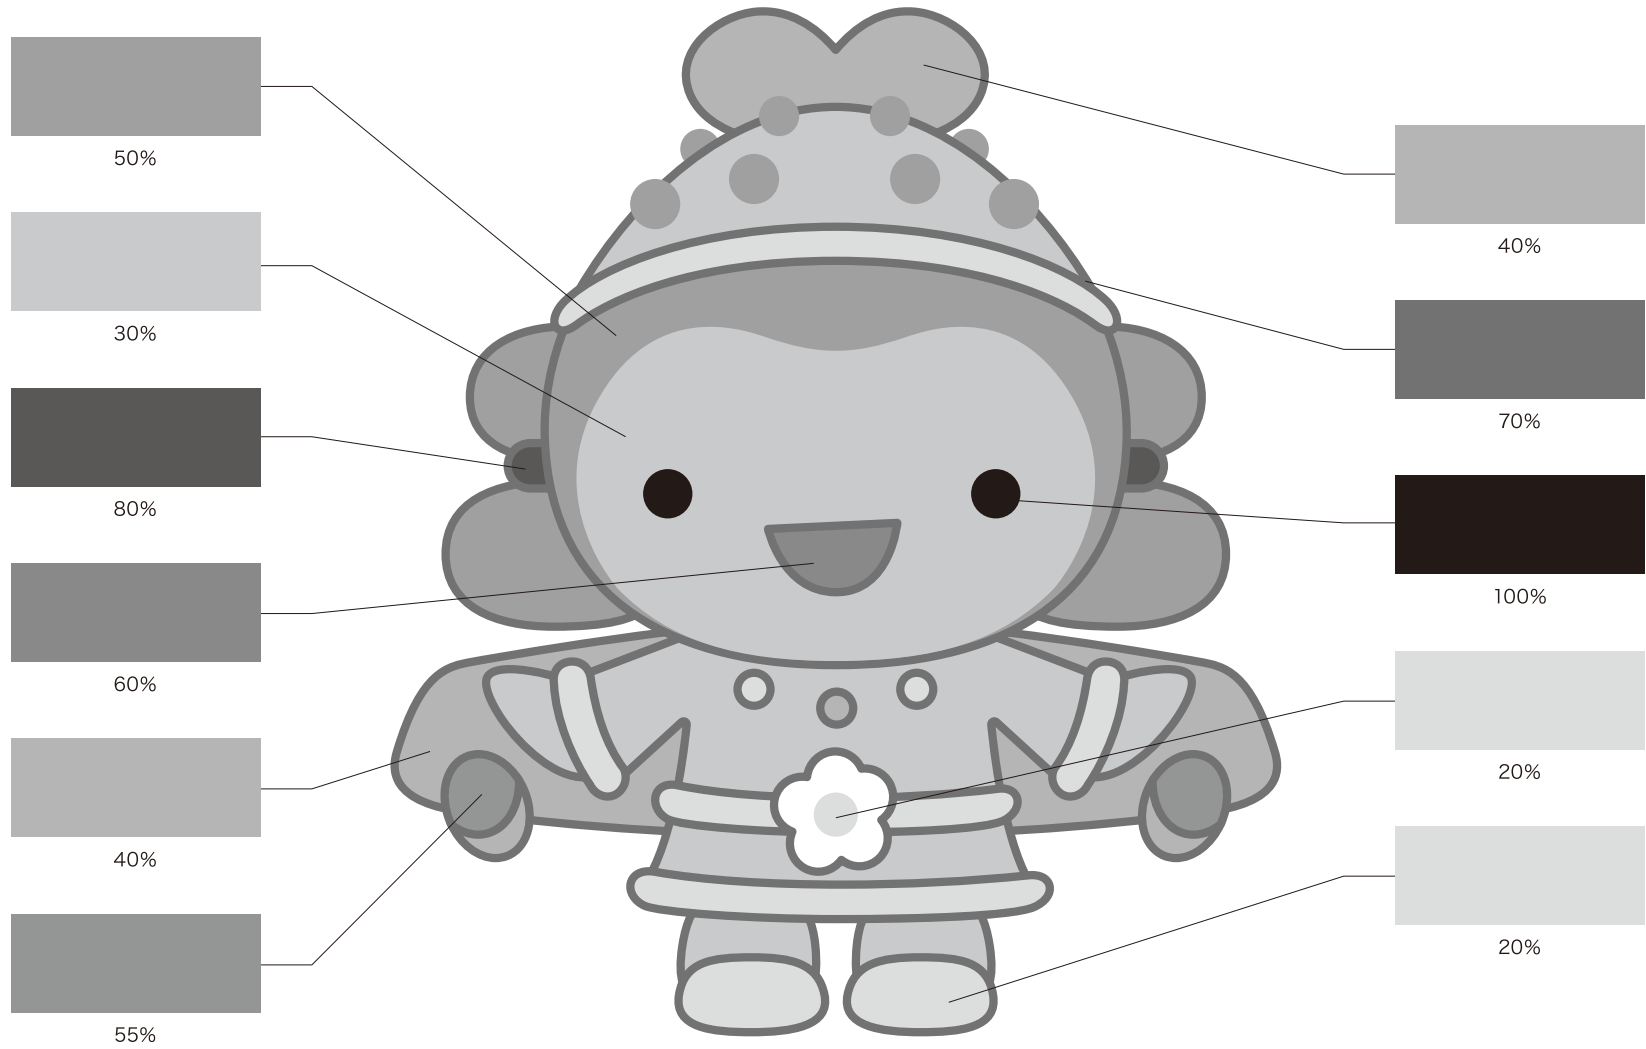

芝山町キャラクター

しばっくん

デザインマニュアル

基本型

はにわ祭

サンダーソニアを
持っている

歩く

飛ぶ

座る

基本型

微笑む

笑う

怒る

驚く

悲しむ

基本型

微笑む

笑う

怒る

悲しむ

驚く

C85 Y100

C70

M45 Y85