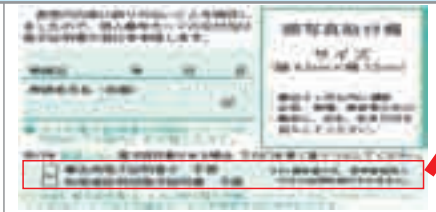

マイナンバー制度スタート 証明書のコンビニ交付サービスが ますます便利になります

コンビニ
交付編

マイナンバー

☎ 町民税務課 戸籍係 ☎77 - 3911

平成28年から、証明書のコンビニ交付サービス利用時に個人番号カードもお使いいただけるようになります。ますます便利になる証明書コンビニ交付サービスをぜひご利用ください。

通知カードの送付が始まっています

10月にマイナンバー（個人番号）制度がスタートし、一人一人のマイナンバーをお知らせする「通知カード」の発送が始まっています。まだ届かない方も、11月末までに住民票のある全ての方に送付されることになっておりますので、お待ちください。また、通知カードは転送不要の簡易書留で送付しております。お引越しなどで住所を移された方や12月になっても届かない方は、町民税務課戸籍係までお問い合わせください。

個人番号カードで証明書コンビニ交付

芝山町では平成25年より住民票などの各種証明書をコンビニで交付するサービスを行っております。これまでは住基カードでご利用いただいておりますが、平成28年からは新たに個人番号カードでもお使いいただけるようになります。また、証明書もこれまでのものに加えて「住民票記載事項証明書」が交付可能となる予定です。※個人番号カードでのサービス開始時期は改めてお知らせします。

サービスのご利用について

個人番号カードでのサービスご利用には、カードに備えられる「利用者証明用電子証明書」という機能を使います。この機能は他にも平成29年より開始予定のマイナポータルをご利用いただく際にも活用される予定です。

個人番号カード交付申請書イメージ

☐ 署名用電子証明書※ 不要 ※13歳未満の方、成年被保見人の方には印刷発行されません。
☐ 利用者証明用電子証明書 不要

不要な証明書がある場合にマスを黒く塗りつぶすようになっております。証明書コンビニ交付サービスを利用される方は「利用者証明用電子証明書」のマスを塗りつぶさないでください。

個人番号カードの電子証明

	署名用電子証明書	利用者証明用電子証明書
証明書の概要	利用者本人が作成・送信した電子文書であることを証明することができる	ログインなどした者が利用者本人であることを証明することができる
利用するサービスの一例 (検討中のものを含みます)	公的個人認証 (e-taxなど) 民間オンライン取引など	証明書コンビニ交付 マイナポータルなど
手数料	200円 (初回無料)	
有効期間	5回目の誕生日まで	

マイナンバー詐欺に注意

全国でマイナンバーに関する詐欺が発生しています。役場の職員がマイナンバーの件で個人情報や口座情報を調査することはありませんので、ご注意ください。不審な電話があった際は下記問い合わせ先や町民税務課戸籍係へお問い合わせください。

マイナンバーキャラクター
マイナちゃん

マイナンバー制度に
関するお問い合わせ

0570-20-0178 (全国共通ナビダイヤル)

午前9時30分～午後5時30分 (土日祝日・年末年始を除く)

※ナビダイヤルは通話料がかかります。

※外国語対応 (英語) ☎0570-20-0291

※一部IP電話などで上記ダイヤルにつながらない場合 ☎050-3816-9405