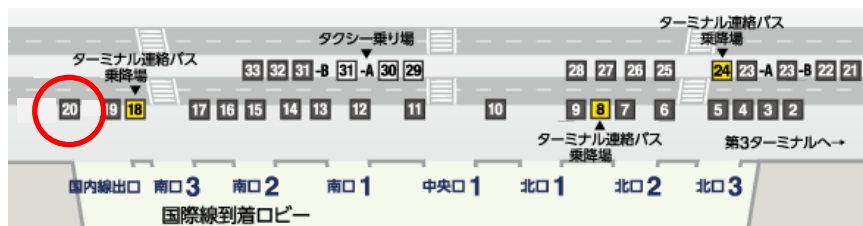

始発・最終以外の詳細な運行ダイヤにつきましては、こちらをご覧ください。
<http://travel.willer.co.jp/campaign/narita-osaki/>

3. 成田空港内バスのりば

- 第1ターミナル：1階8番バス停
- 第2ターミナル：1階20番バス停
- 第3ターミナル：バス乗降場10番バス停

【第1ターミナル】

【第2ターミナル】

【第3ターミナル】

4. ご利用方法

<購入方法>