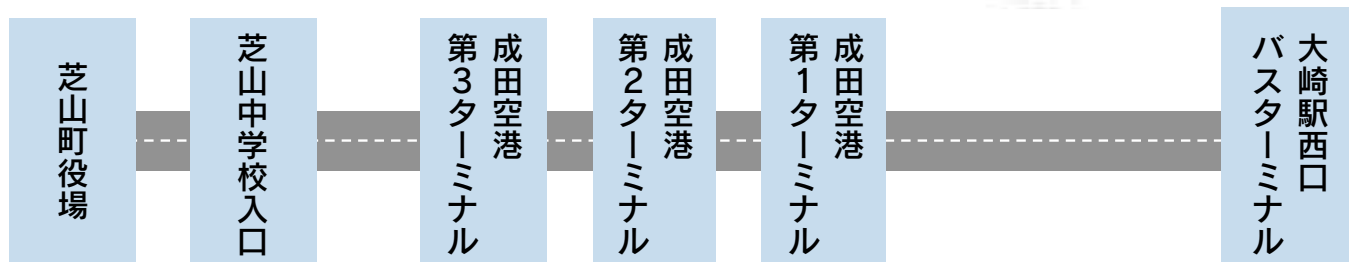

芝山町と東京(大崎駅)を結ぶ 高速バス路線新設

☎ 総務課 空港地域振興係 ☎ 77-3906

10月31日より、成田空港を經由して芝山町と東京都品川区の大崎駅西口バスターミナルを結ぶ高速バスの運行が開始されました。運行便数は早朝から深夜まで1日43便となっており、大崎駅では山手線の他、埼京線、りんかい線、湘南新宿ラインへも乗り換えができるのでとても便利です。

皆さんも通勤や遊びに行く際に、利用してみてはいかがでしょうか？

高速バスルート

※大崎駅西口バスターミナル行に乗車した場合、成田空港では途中下車できません。また、成田空港から、芝山中学校入口ならびに芝山町役場に向かうバスには乗車できません。

※芝山町役場行の成田空港内での停車順序は、第2ターミナル、第1ターミナル、第3ターミナルの順となります。

高速バス運賃

①普通運賃(片道):大人1,200円 小児600円(障害者はそれぞれ半額)

※小学生以下のお子さまは小児料金となります。ただし乳幼児(座席を利用しない小学生未満のお子さま)は無料です