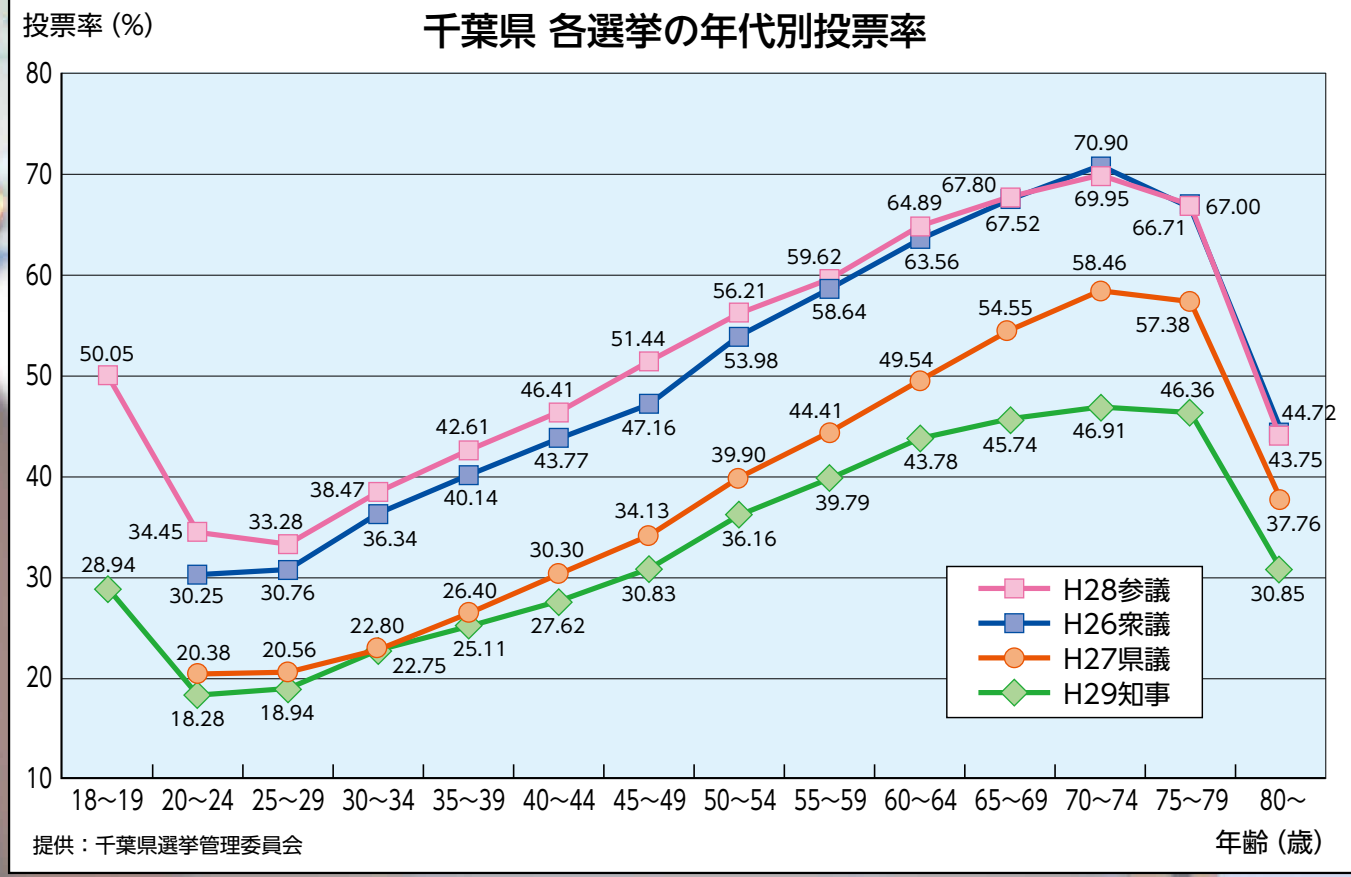

選挙って大事！

11月26日、町では芝山町長選挙を予定しています。芝山の未来を決める大切な選挙ですが、最近では全国的に「選挙離れ」、特に若者の投票率の低さが問題になっています。

平成28年からは、選挙権が18歳以上に引き下げられ、若者の声をより政治に反映できるようにになりました。そこで、もう一度選挙の意義について考え直し、選挙がどうして大事なのか、考えてみましょう。

選挙率の低下

選挙とは、私たちの生活や社会をより良くしてくれる代表者を選ぶことです。しかし、最近では選挙に行かない若者が増加し、問題になっています。

下に、近年千葉県で行われた選挙の年代別投票率をまとめたグラフを掲載しました。見ると分かる通り、若年層の投票率がとても低くなっています。

若者が選挙に行かない理由は「面倒くさい」「よく分からない」「自分の一票じゃ何も変わらない」などと言われています。しかし、本当にこのようない理由で選挙に行かなくていいのでしょうか。日本は少子高齢化により、若者の人口は他の年齢層に比べて少なくなっています。その上、若者の投票率が低いので、政治に若年世代の声が届きにくくなっているのです。

豊かな暮らしや理想的な社会を望む願いを意思表示しなければ、政治は変わりません。その意思表示こそが「投票」なのです。

選挙年齢の引き下げ

平成28年から、選挙に参加で

きる年齢が「20歳以上」から「18歳以上」に引き下げられました。これは、より若者の意見や考えを政治に反映させやすくするためです。

前述のとおり日本は少子高齢化が進行しており、有権者に占める高齢者の割合が上昇しています。そうした中で、選挙権年齢を引き下げ、若者の意見や考えを政治に届きやすくすることによって、若者の政治的な影響力が高まることが期待されています。