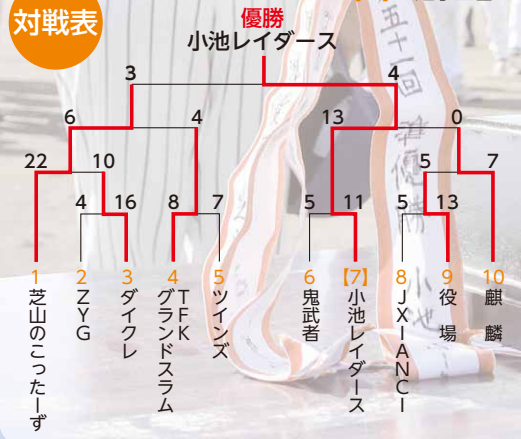

第57回 芝山町民野球大会結果

春の大会7連覇中の絶対王者JX-ANCIが敗れる波乱の展開となり、各試合で大熱戦が繰り広げられた第57回大会。

熱く燃えた今大会を制して栄光を手にしたのは…

**優勝** 小池レイダース (初優勝)  
**準優勝** 芝山のこったーず  
**第3位** TFKグランドスラム・麒麟

対戦表

初優勝 小池レイダース

10周年