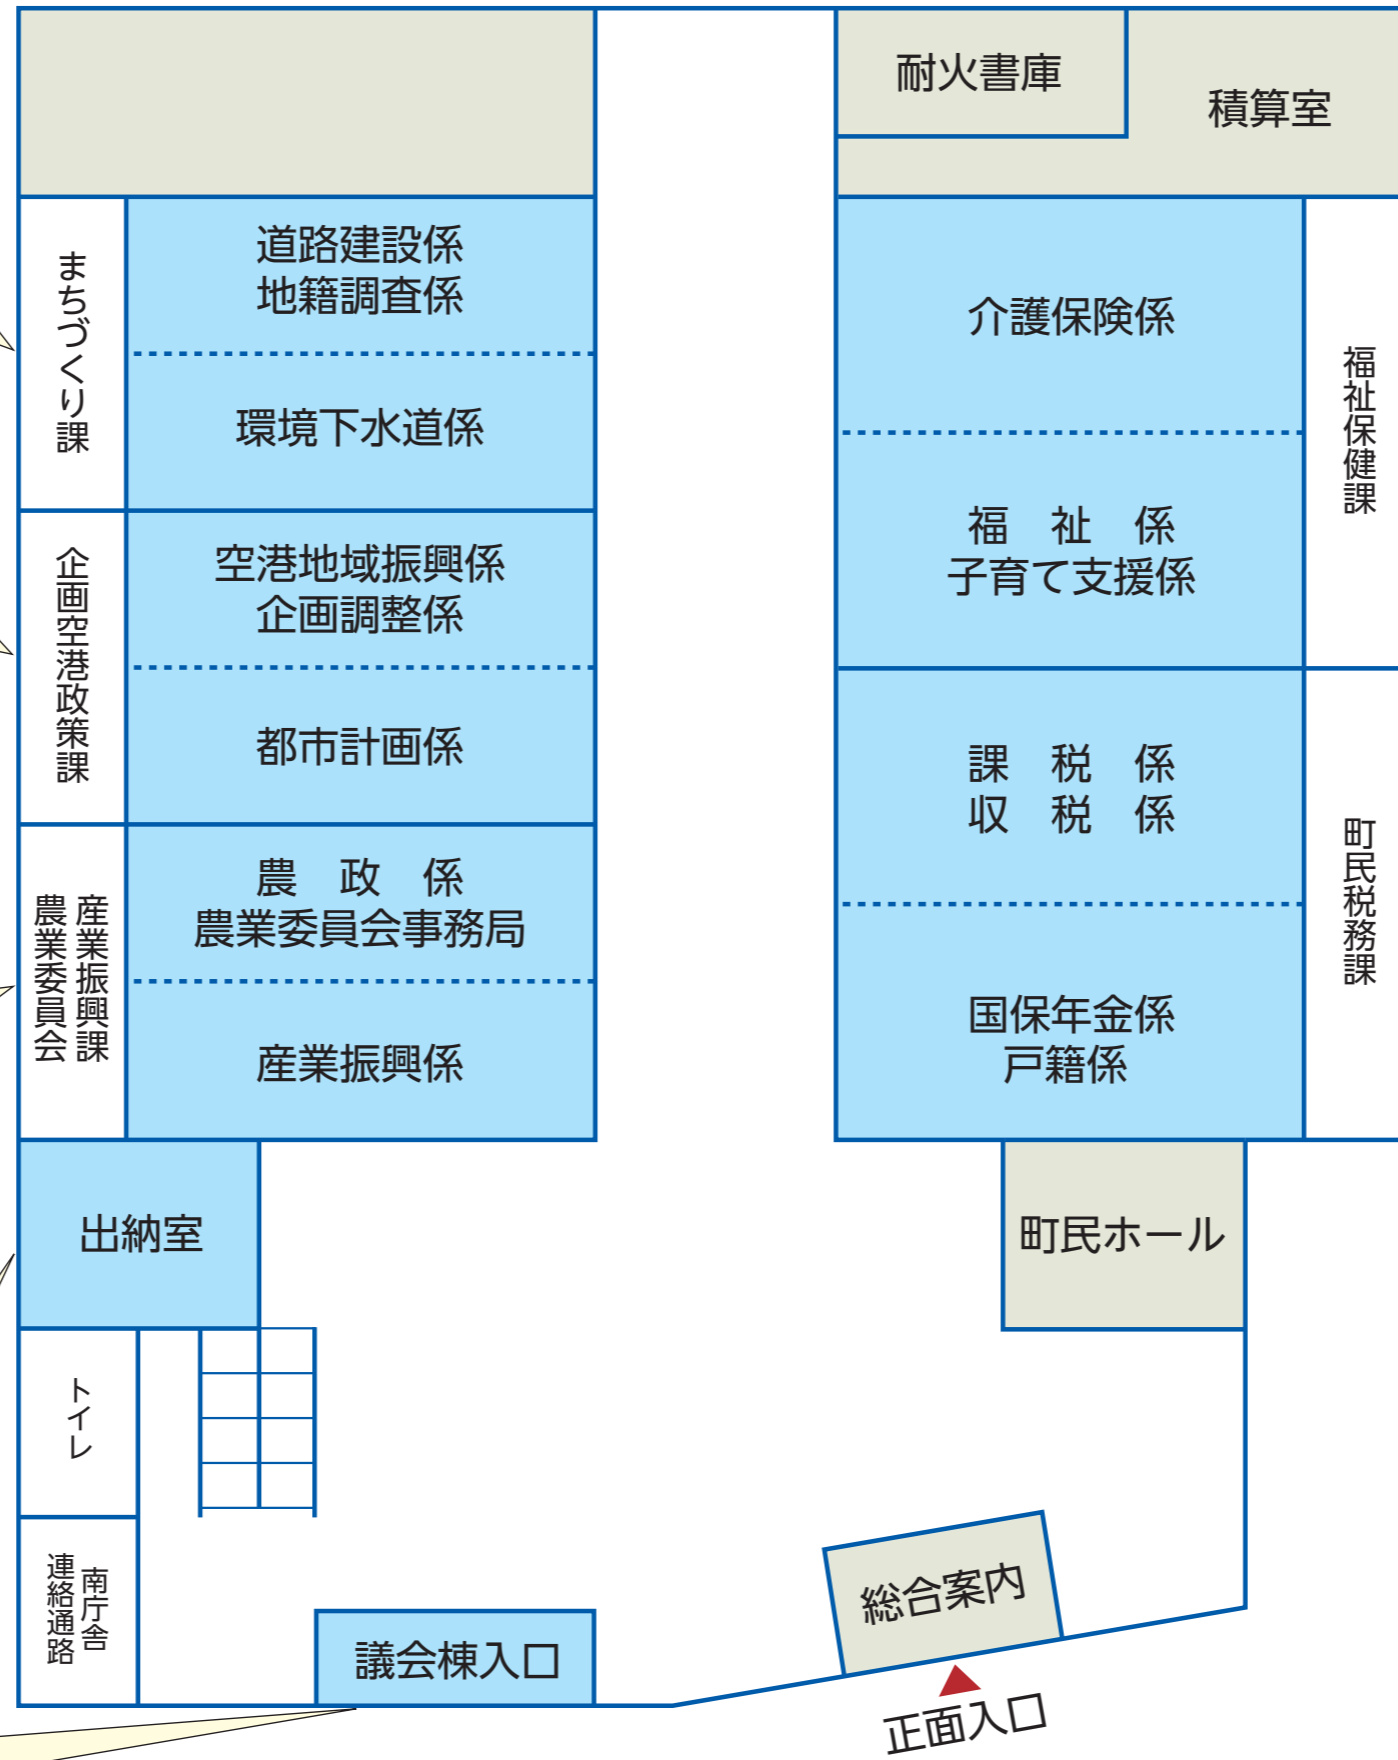

役場本庁舎 1階

まちづくり課

- ■道路建設係 ☎77-3910
  町道などの整備および維持管理など
- ■地籍調査係 77-3936
  地籍調査全般
- ■環境下水道係 ☎77-3908・3924
  環境衛生、残土、下水道、農業集落排水など

企画空港政策課 (新設)

- ■空港地域振興係 77-3906
  空港周辺の地域振興、公共交通など
- ■企画調整係 (新設) ☎77-3926
  施策企画立案、総合計画、水道、地方創生、ふるさと納税、統計調査など
- ■都市計画係 ☎77-3909
  都市計画、開発行為や建築確認、公園管理など

産業振興課 (新設)

- ■農政係 ☎77-3917
  園芸農産、土地改良、転作、植物防疫、農業振興地域整備計画、農林業振興など
- ■産業振興係 ☎77-3918
  商工観光、中小企業支援、砂利採取事業、農産物直売所など

農業委員会

- ■農業委員会事務局 ☎77-3920
  農地の移転・転用、農家台帳の整備、農業者年金に関することなど

出納室

- ■出納係 ☎77-3904
  歳計現金、歳計外現金などの出納・保管、予算の照会、有価証券の出納・保管など

議会事務局

- ■議会事務局 ☎77-3922
  町議会の運営・議事、請願、陳情に関する事務、本議会、委員会などに関する事務など

福祉保健課

- ■介護保険係 ☎77-3925
  介護保険全般
- ■福祉係 ☎77-3914
  社会福祉、障害者福祉、生活保護など
- ■子育て支援係 ☎77-3914
  児童福祉、学童クラブ、子ども医療、保育所など
- ■保健衛生係 (保健センター) ☎77-1891
  母子および成人の保健衛生指導、精神保健、食品衛生など

町民税務課

- ■課税係 ☎77-3915
  町税の賦課、税務諸証明発行、罹災証明の発行など
- ■収税係 ☎77-3916
  町税などの収納、督促、滞納処分など
- ■国保年金係 ☎77-3912
  国民健康保険、後期高齢者医療、国民年金など
- ■戸籍係 ☎77-3911
  戸籍、住民基本台帳、印鑑証明など

文化センター

教育課

- ■学校教育係 ☎77-1861
  課の庶務、学校教育、給食センターなど
- ■社会教育係 ☎77-1861
  社会教育 (公民館含む)、スポーツ振興など
- ■文化振興係 (新設) 77-1861
  文化財保護、文化芸能の振興、文化センター、町史など