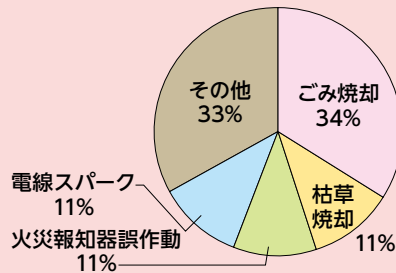

令和元年芝山町火災等出動状況 〈火災等出動件数〉9件

月別火災等出動件数

原因別火災等出動割合

令和元年の火災発生時期は4～6月に集中しており、依然として「枯草焼却」や「ごみ焼却」から移焼する火災が多く発生しています。屋外でのごみの焼却などは、行わないようにしてください。
 ※火災等出動件数および割合には、非火災による出動も含まれています。

地域を災害から守る力 消防団員募集

町消防団では、随時消防団員を募集しています。消防団の活動を通じて地域との絆を深めたい方、地域に貢献したい方など、どなたでも入団をお待ちしています。

■消防団員の身分

非常勤特別職の地方公務員

■入団後の処遇

報酬などの支給、被服の貸与、公務災害補償、各種表彰制度など

■問合せ 役場総務課自治振興係(消防防災) ☎77-3903

令和2年 芝山町消防出初式

冬晴れとなった1月19日、芝山町スポーツ広場において「令和2年芝山町消防出初式」が行われ、町の防災活動の新たな1年がスタートしました。

式では、消防団員による部隊訓練などが披露されるとともに、長年消防・防災活動に貢献した方々の表彰が行われました。