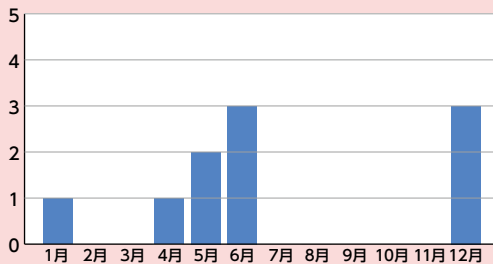

令和元年芝山町火災等出動状況 〈火災等出動件数〉9件

月別火災等出動件数

原因別火災等出動割合

令和元年の火災発生時期は4～6月に集中しており、依然として「枯草焼却」や「ごみ焼却」から移焼する火災が多く発生しています。屋外でのごみの焼却などは、行わないようにしてください。
 ※火災等出動件数および割合には、非火災による出動も含まれています。

地域を災害から守る力 消防団員募集

町消防団では、随時消防団員を募集しています。消防団の活動を通じて地域との絆を深めたい方、地域に貢献したい方など、どなたでも入団をお待ちしています。