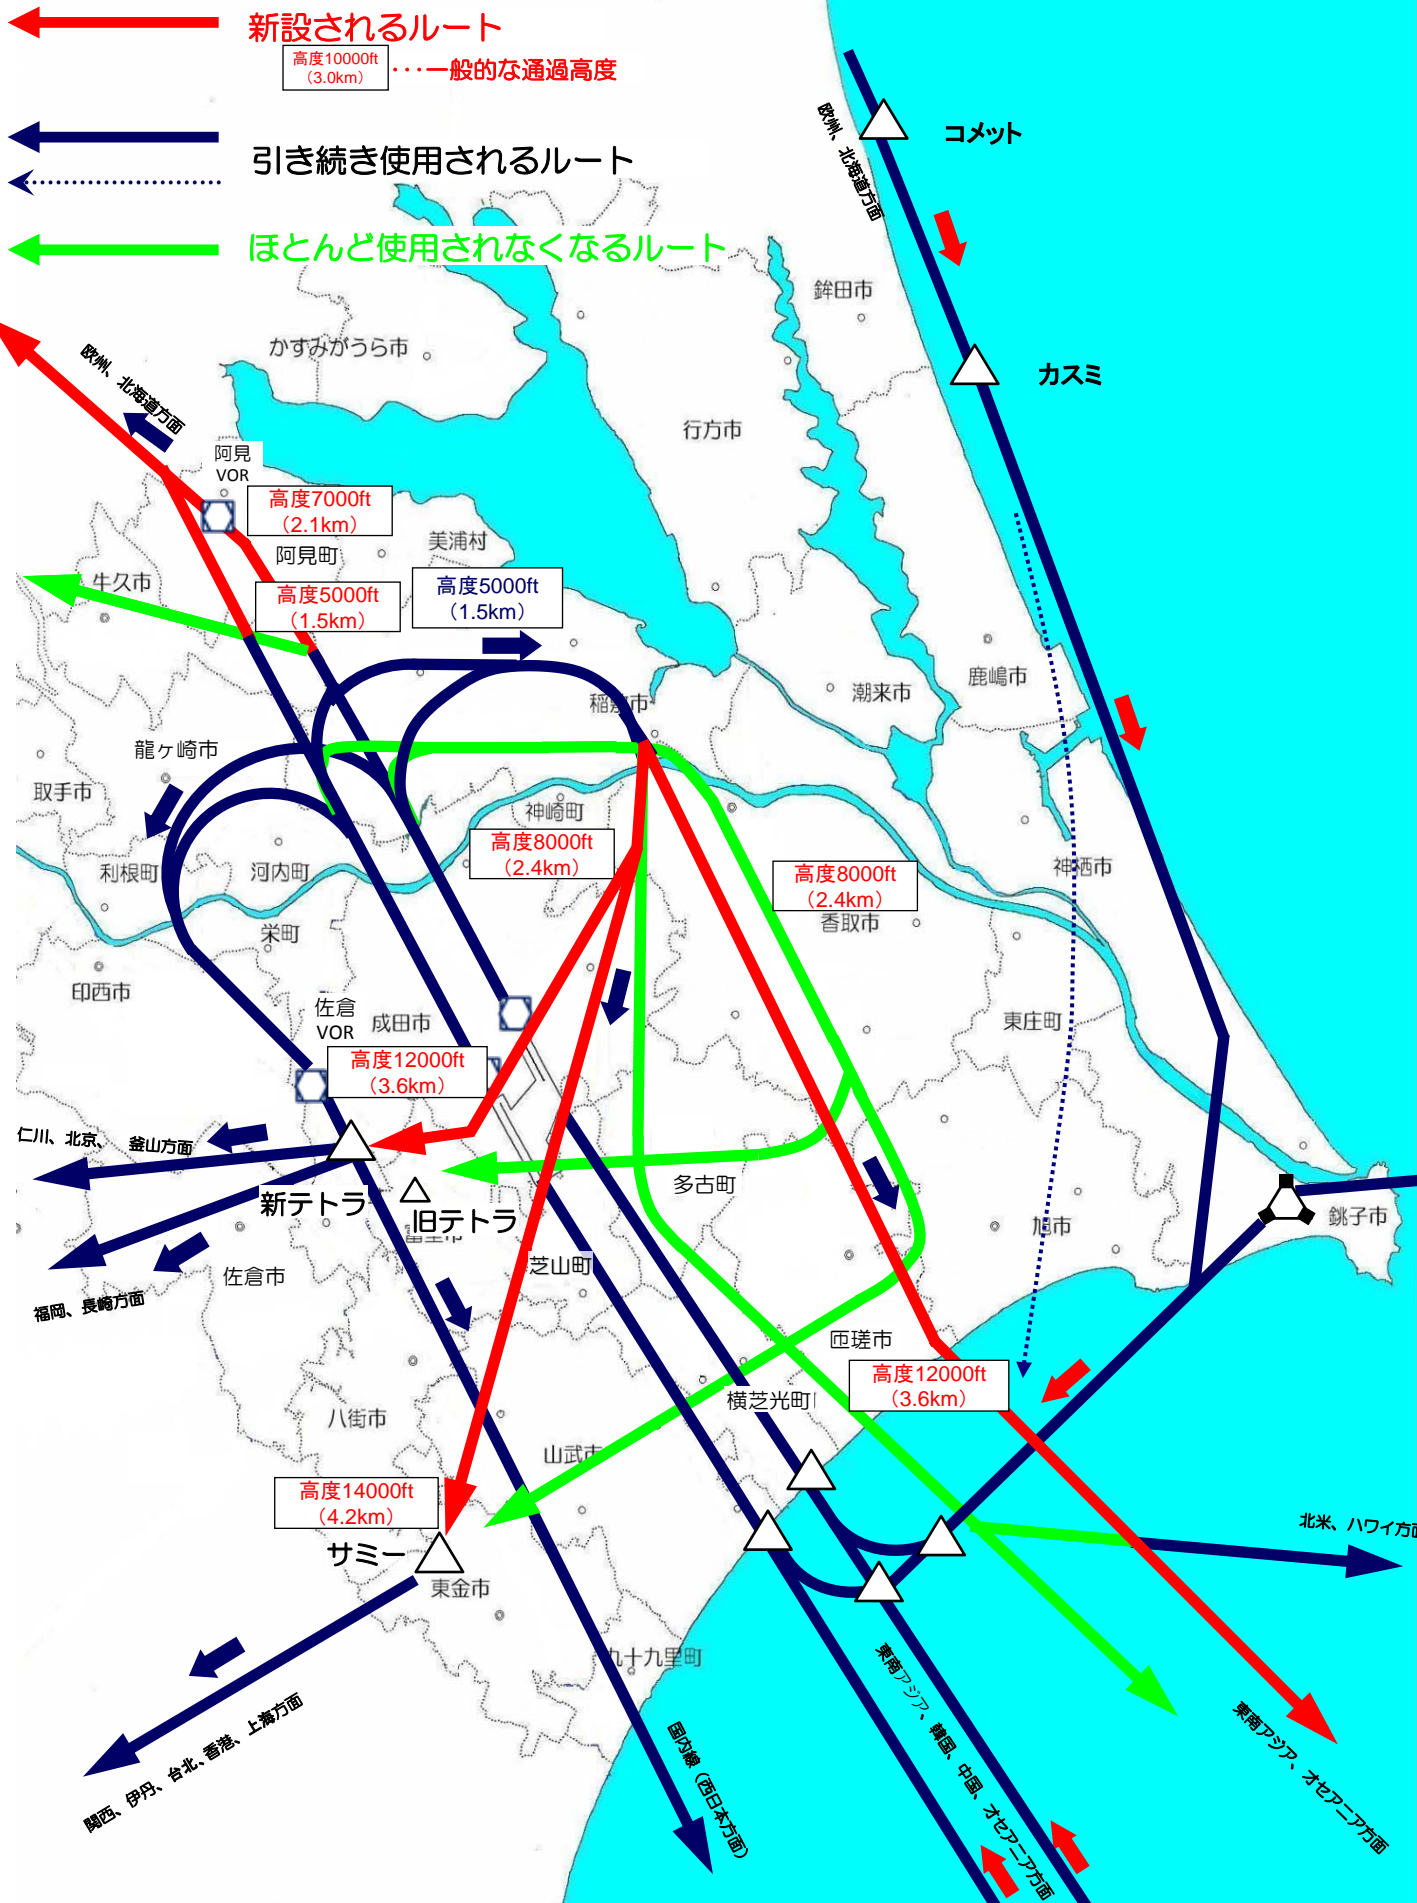

【北風運用時】 成田国際空港離着陸機の標準飛行コース

(平成22年10月)

【南風運用時】 成田国際空港離着陸機の標準飛行コース

(平成22年10月)