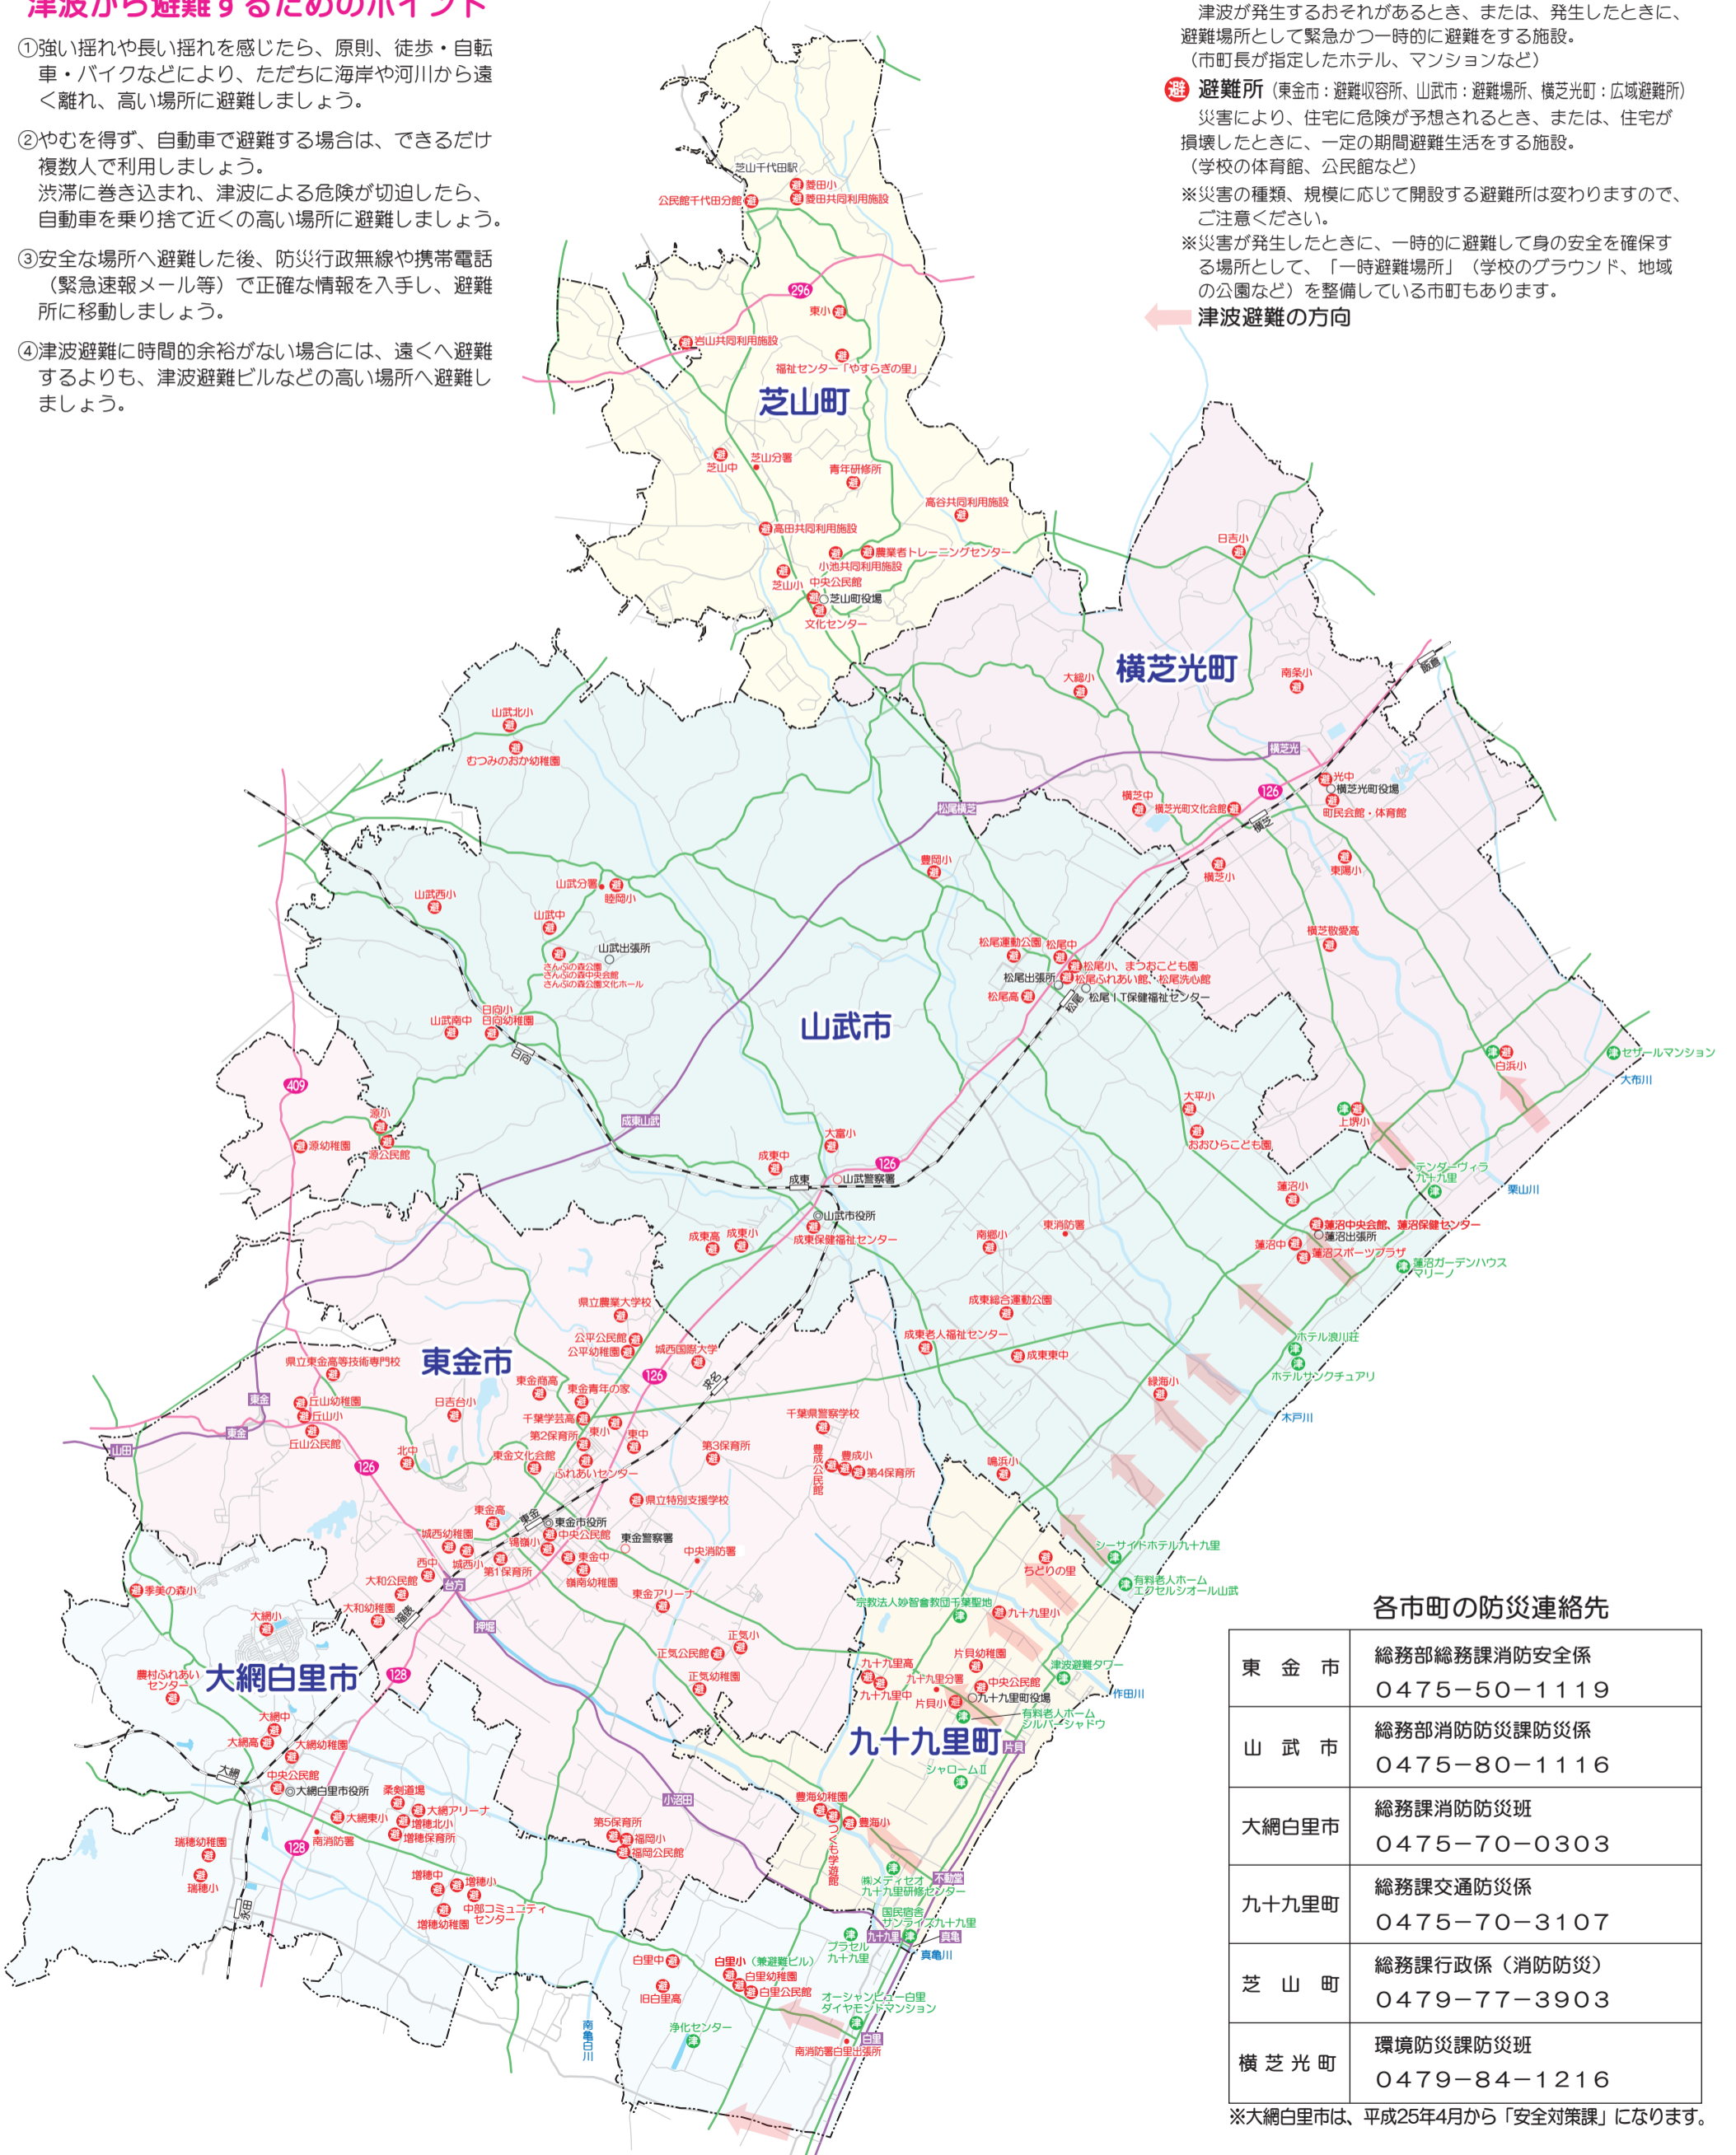

千葉県山武郡市における大規模災害時の避難マップ

山武郡市の市町（東金市・山武市・大網白里市・九十九里町・芝山町・横芝光町）では、地震、津波、水害、火災等による大規模災害に対応するため、平成24年8月10日、相互応援に関する協定を締結しました。この協定により、被災市町が応援を要請した場合、区域を越えた避難所の提供などの応援体制が取れることになりました。

津波から避難するためのポイント

- ①強い揺れや長い揺れを感じたら、原則、徒歩・自転車・バイクなどにより、ただちに海岸や河川から遠く離れ、高い場所に避難しましょう。
- ②やむを得ず、自動車での避難する場合は、できるだけ複数人で利用しましょう。渋滞に巻き込まれ、津波による危険が切迫したら、自動車を乗り捨て近くの高い場所に避難しましょう。
- ③安全な場所へ避難した後、防災行政無線や携帯電話（緊急速報メール等）で正確な情報を入手し、避難所に移動しましょう。
- ④津波避難に時間的余裕がない場合には、遠くへ避難するよりも、津波避難ビルなどの高い場所へ避難しましょう。

津波避難ビル（津波一時避難ビル）

津波が発生するおそれがあるとき、または、発生したときに、避難場所として緊急かつ一時的に避難をする施設。（市町長が指定したホテル、マンションなど）

避難所

（東金市：避難収容所、山武市：避難場所、横芝光町：広域避難所）
災害により、住宅に危険が予想されるとき、または、住宅が損壊したときに、一定の期間避難生活をする施設。（学校の体育館、公民館など）

※災害の種類、規模に応じて開設する避難所は変わりますので、ご注意ください。

※災害が発生したときに、一時的に避難して身の安全を確保する場所として、「一時避難場所」（学校のグラウンド、地域の公園など）を整備している市町もあります。

津波避難の方向

各市町の防災連絡先

東金市	総務部総務課消防安全係 0475-50-1119
山武市	総務部消防防災課防災係 0475-80-1116
大網白里市	総務課消防防災班 0475-70-0303
九十九里町	総務課交通防災係 0475-70-3107
芝山町	総務課行政係（消防防災） 0479-77-3903
横芝光町	環境防災課防災班 0479-84-1216

※大網白里市は、平成25年4月から「安全対策課」になります。