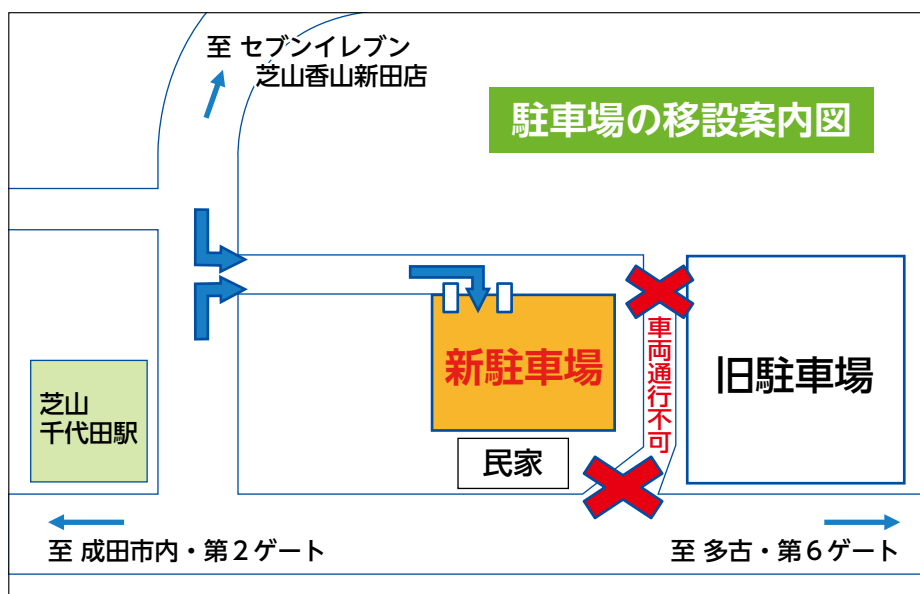

# 芝山鉄道利用者駐車場についてのご案内

☎ 総務課 空港地域振興係 ☎ 77-3906

## ■温浴施設新築工事に伴う駐車場の移設と通行止め区間のお知らせ

11月19日から、駐車場内に温浴施設を建設することに伴い、駐車場が右図のとおり変更となりました。

また、工事車両の搬出入の都合で東側の空港管理用道路からの進入ができなくなりました。

大変ご迷惑をお掛けしますが、ご理解とご協力の程よろしくお願いいたします。