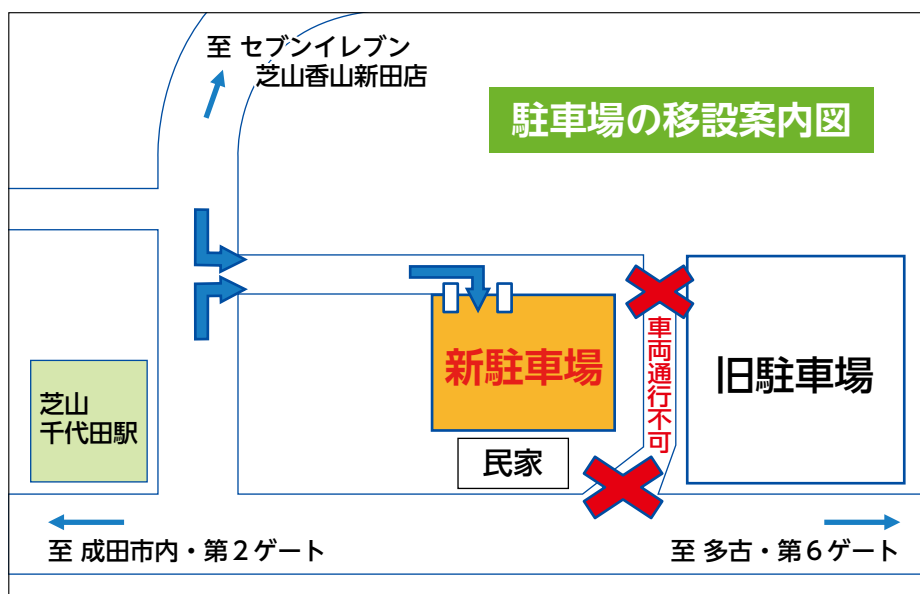

【受章者】

■関東防犯協会連絡協議会表彰
防犯功労者表彰

石田 辰雄 さん

■千葉県防犯協会表彰
防犯功労者表彰

萩原 貴男 さん

■千葉県防犯協会表彰
優良防犯指導員表彰
松本 重之 さん

左から芝山町防犯協会副会長小川総夫さん、受章者の石田辰雄さん、同じく萩原貴男さん

芝山鉄道利用者駐車場についてのご案内

☎ 総務課 空港地域振興係 ☎ 77-3906

■温浴施設新築工事に伴う駐車場の移設と通行止め区間のお知らせ

11月19日から、駐車場内に温浴施設を建設することに伴い、駐車場が右図のとおり変更となりました。

また、工事車両の搬出入の都合で東側の空港管理用道路からの進入ができなくなりました。

大変ご迷惑をお掛けしますが、ご理解とご協力の程よろしくお願いたします。

～第11回成田国際空港圏交流イベント～

HAPPYバレンタインin沖縄