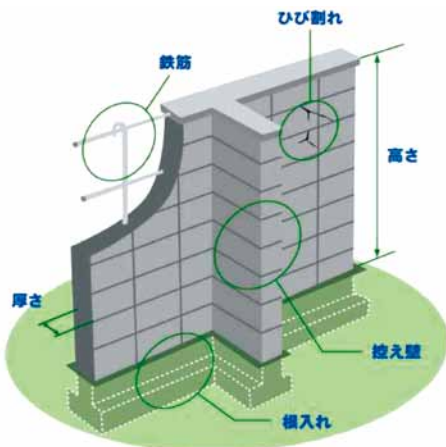

☎ 教育課社会教育係 ☎ 77-1861

☎ : syakyo@town.shibaya
ma.lg.jp

ブロック塀の安全点検について

☎ まちづくり課 都市計画係 ☎ 77-3909

☎ 千葉県成田土木事務所 建築宅地課 ☎ 0476-26-4854

平成30年6月18日に大阪府北部を震源とした震度6弱の地震により、小学校のプールのコンクリートブロック塀が倒壊し、通学途中の児童が死亡する痛ましい事故が発生しました。これを受けて、県と町では、小学校周辺を対象にブロック塀の緊急点検を行っています。その他の建築物の塀についても注意が必要となります。下記のチェックポイントを参考に安全性を点検して、災害に備えましょう。

ブロック塀の点検のチェックポイント

ブロック塀について、以下の項目を点検し、ひとつでも不適合があれば危険なので改善しましょう。まず外観で1~5をチェックし、ひとつでも不適合がある場合や分からないことがあれば、専門家に相談しましょう。

- 1. 塀は高すぎないか
 - ・ 塀の高さは地盤から2.2m以下か。
- 2. 塀の厚さは十分か
 - ・ 塀の厚さは10cm以上か。(塀の高さが2m超2.2m以下の場合は15cm以上)
- 3. 控え壁はあるか (塀の高さが1.2m超の場合)
 - ・ 塀の長さ3.4m以下ごとに、塀の高さの1/5以上突出した控え壁があるか。
- 4. 基礎があるか
 - ・ コンクリートの基礎があるか。
- 5. 塀は健全か
 - ・ 塀に傾き、ひび割れはないか。(専門家に相談しましょう)
- 6. 塀に鉄筋は入っているか
 - ・ 塀の中に直径9mm以上の鉄筋が、縦横とも80cm間隔以下で配筋されており、縦筋は壁頂部および基礎の横筋に、横筋は縦筋にそれぞれかぎ掛けされているか。
 - ・ 基礎の根入れ深さは30cm以上か。(塀の高さが1.2m超の場合)

組積造(れんが造、石造、鉄筋のないブロック造)の塀の場合

- 1. 塀の高さは地盤から1.2m以下か。
- 2. 塀の厚さは十分か。
- 3. 塀の長さ4m以下ごとに、塀の厚さの1.5倍以上突出した控え壁があるか。
- 4. 基礎があるか。
- 5. 塀に傾き、ひび割れはないか。(専門家に相談しましょう)
- 6. 基礎の根入れ深さは20cm以上か。

農業委員・農地利用最適化推進委員 候補者を募集しています