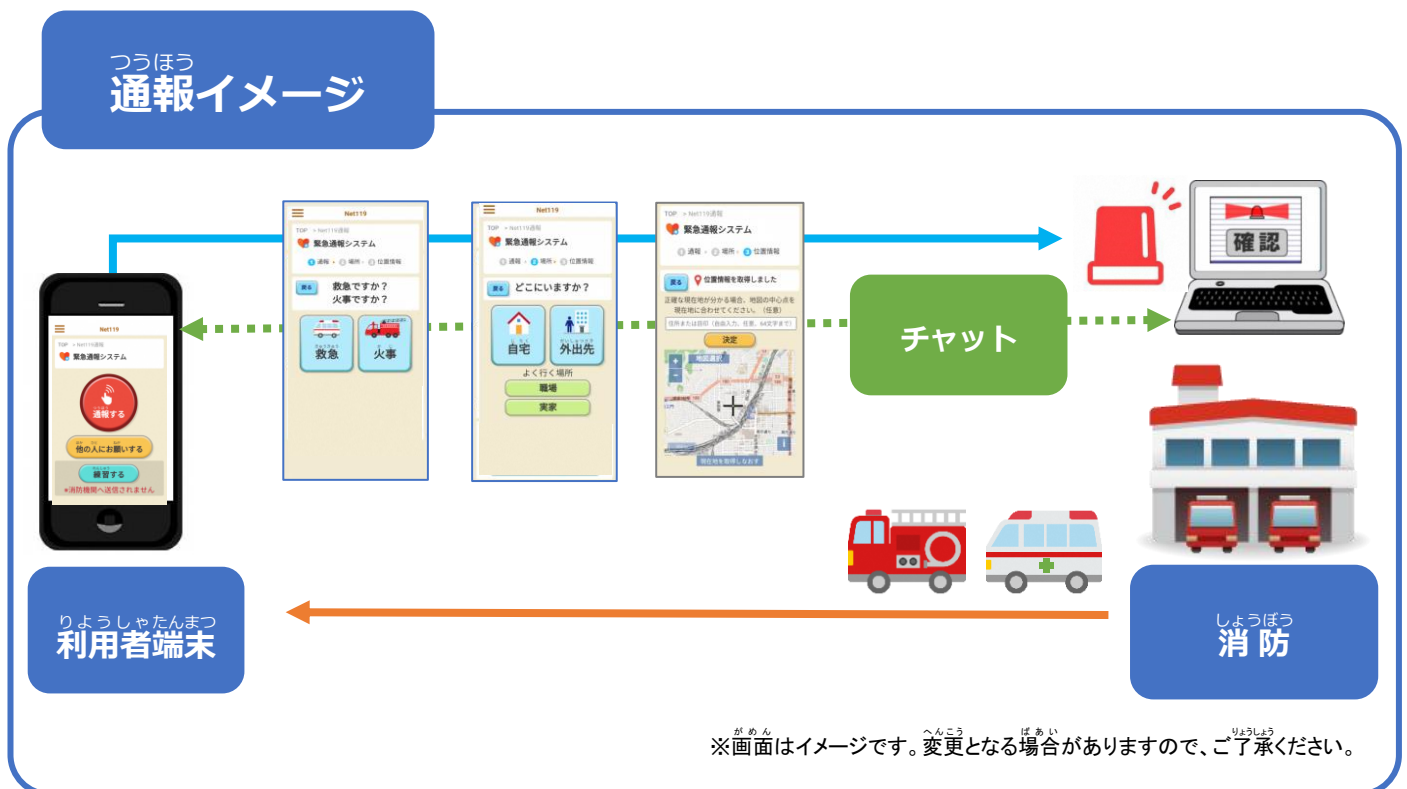

ちょうかく おんせい げんごきのうとう しょうがい かた たいしょう
聴覚・音声・言語機能等に障害がある方を対象とした

りょう あたら きんきゅうつうほう
スマートフォンを利用した新しい緊急通報システム

Net119 緊急通報システム

ねつといちいちきゅうきんきゅうつうほう
「Net119緊急通報システム」とは、ちょうかく おんせい げんごきのうなど しょうがい おんせい
聴覚・音声・言語機能等の障害により、音声による

ひやくじゅうきゅうばんつうほう こんなん かた
119番通報が困難な方が、スマートフォン等の携帯端末を利用し、しょうぼう おんせい
消防へ音声によら

ないつうほう を行えるシステムです。なるべく文字入力をすることなく、がめん
画面をタップしていく

かんたん そうさ かじ きゅうきゅう じょうほう つうほうばしょ つた
簡単な操作で「火事」や「救急」といった情報や通報場所を伝えることができます。

※がめん はイメージです。へんこう なる場合がありますので、ご了承ください。

ねっといちいちきゅう きんきゅうつうほう で き Net119 緊急通報システムで出来ること

よく行く場所の登録

事前に「自宅」や「よく行く場所」を登録することで、素早く通報場所を知らせることができます。

外出先からの通報

GPS機能によって外出先からの通報でも、素早く通報場所を特定することができます。

便利なチャット機能

消防とのチャットでは、定型文機能により、なるべく文字入力によらないやりとりができます。

国内どこでも利用

日本国内のどこでもご利用いただけます。(一部制限事項あり。)

ちゅういじこう 注意事項

- ・ 利用するには、事前に利用登録が必要です。
 - ・ 登録者は、山武郡市広域行政組合消防本部の管轄区域内に在住、または通勤・通学されている、聴覚または音声・言語機能等の障害により、電話による音声での119番通報が困難な方が対象です。
 - ・ 登録料は無料ですが、インターネットの接続に必要な料金は利用者負担となります。
 - ・ 通報を行うには、ご利用のスマートフォン等のGPS機能をONに設定する必要があります。
- ※山武郡市広域行政組合消防本部の管轄区域とは、東金市、山武市、大網白里市、九十九里町、芝山町を言います。