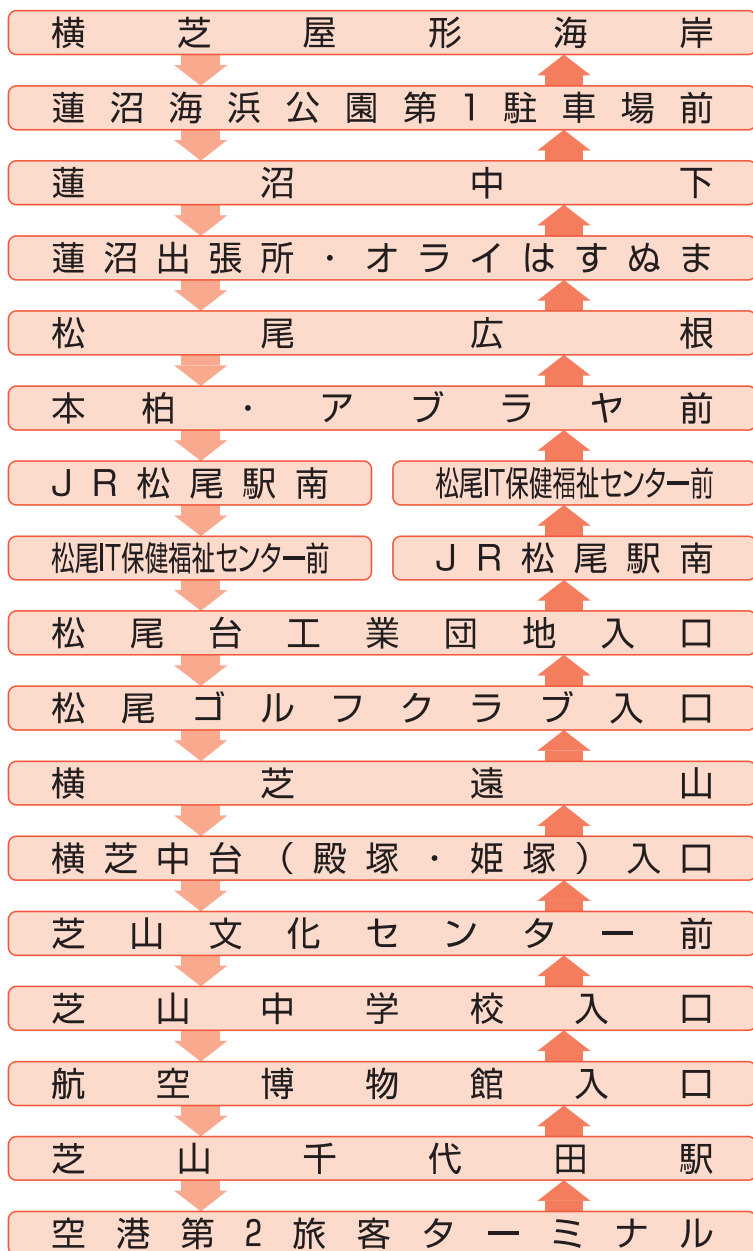

【運行ルート Route】

【乗車料金 Fare(One Way)】

	全区間 (現金) Cash	全区間 (ICカード利用) IC Card
一般 (中学生以上) Adult	300円(Yen)	270円(Yen)
子供(小学校6年まで) 障害者手帳持参の一般 Child(Under 13) Adult(Disabled)	150円(Yen)	135円(Yen)
障害者手帳持参の子供 (小学校6年まで) Child(Under 13, Disabled)	80円(Yen)	68円(Yen)
保護者同伴の 就学前乳幼児 Baby/Infant	無 料(Free)	

【バスロケーションシステム (BusGo!) のご案内】

◆バスロケーションシステム (BusGo!) について
GPS等でバスの位置情報を収集し、スマートフォン等でバスの現在位置情報を提供しています。
雨や渋滞でバスが遅れていても、到着の目安や運行情報がリアルタイムで分かります。

◆バスロケーションシステム (BusGo!) の使い方
右のQRコードを読み取るか、以下のURLを直接入力してください。
URL <http://sys-shuttle.bus-go.com>

【運行に関するお問い合わせ】

千葉交通(株)成田営業所 (0476-22-0783)

【その他のお問い合わせ】

芝山鉄道延伸連絡協議会 (芝山町・横芝光町・山武市)
芝山町空港地域振興係 (0479-77-3906)
横芝光町企画空港課 (0479-84-1279)
山武市空港みらい対策室 (0479-80-7115)