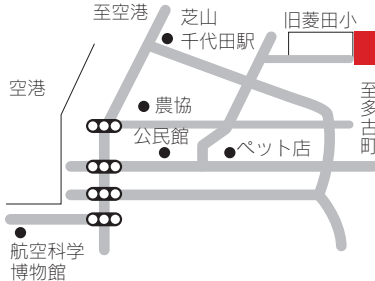

第3投票所

高田共同利用施設

新井田(一部を除く)・高田東
高田西・牧野東・牧野西・宝馬

第2投票所

高谷共同利用施設

山中東・山中西・高谷・殿部田
境宮崎・上吹入・下吹入

第1投票所

芝山町中央研修所(役場南庁舎)

小池1~9・芝山・大台宿・大台南
大台北・大台西・パルールド・芝山台

第6投票所

菱田共同利用施設(旧菱田小隣)

菱田東・中郷・辺田・菱田宿・中谷津
住母家・横堀・千代田・坂志岡

第5投票所

岩山共同利用施設

岩山・川津場・三和・あけほの
谷平野・朝倉・一本松・スカイビレッジ

第4投票所