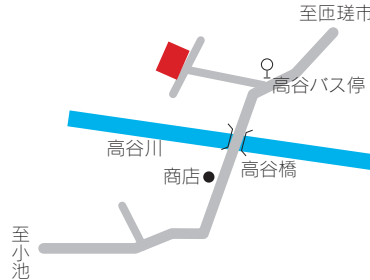

第3投票所

高田共同利用施設

新井田(一部を除く)・高田東
高田西・牧野東・牧野西・宝馬

第2投票所

高谷共同利用施設

山中東・山中西・高谷・殿部田
境宮崎・上吹入・下吹入

第1投票所

芝山町中央研修所(役場南庁舎)

小池1~9・芝山・大台宿・大台南
大台北・大台西・パルールド・芝山台

第6投票所

菱田共同利用施設(旧菱田小隣)

菱田東・中郷・辺田・菱田宿・中谷津
住母家・横堀・千代田・坂志岡

第5投票所

岩山共同利用施設

岩山・川津場・三和・あけほの
谷平野・朝倉・一本松・スカイビレッジ

第4投票所

福祉センター「やすらぎの里」

加茂・白樹・浅川稲葉・飯櫃
小原子・山田

芝山町長選挙及び芝山町議会議員補欠選挙

投票期日 **11月21日**
午前7時~午後8時

投票所 **町内7箇所(第1~第7投票所)**
お住いの地区ごとに投票所が異なりますのでご確認ください。

第7投票所

芝山町第三保育所

新井田(一部)・新井田新田・はにわ台東
はにわ台南・はにわ台北1・はにわ台北2
ハニワ台ニュータウン