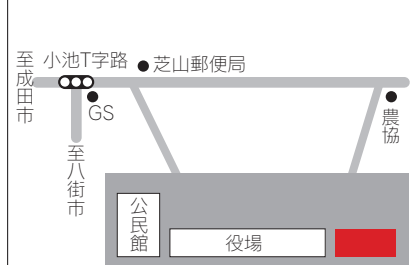

第3投票所

高田共同利用施設

新井田(一部を除く)・高田東
高田西・牧野東・牧野西・宝馬

第2投票所

高谷共同利用施設

山中東・山中西・高谷・殿部田
境宮崎・上吹入・下吹入

第1投票所

芝山町中央研修所(役場南庁舎)

小池1~9・芝山・大台宿・大台南
大台北・大台西・パルールド・芝山台

第6投票所

菱田共同利用施設(旧菱田小隣)

菱田東・中郷・辺田・菱田宿・中谷津
住母家・横堀・千代田・坂志岡

第5投票所

岩山共同利用施設

岩山・川津場・三和・あけほの
谷平野・朝倉・一本松・スカイビレッジ

第4投票所