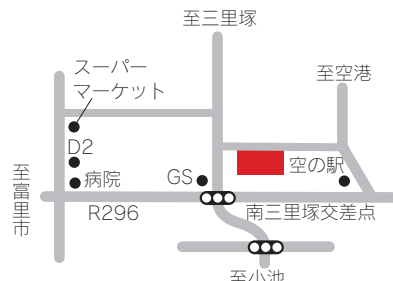

第3投票所

高田共同利用施設

新井田(一部を除く)・高田東
高田西・牧野東・牧野西・宝馬

第2投票所

高谷共同利用施設

山中東・山中西・高谷・殿部田
境宮崎・上吹入・下吹入

第1投票所

芝山町中央研修所(役場南庁舎)

小池1~9・芝山・大台宿・大台南
大台北・大台西・パルールド・芝山台

第6投票所

菱田共同利用施設(旧菱田小隣)

菱田東・中郷・辺田・菱田宿・中谷津
住母家・横堀・千代田・坂志岡

第5投票所

岩山共同利用施設

岩山・川津場・三和・あけほの
谷平野・朝倉・一本松・スカイビレッジ

第4投票所

福祉センター「やすらぎの里」

加茂・白樹・浅川稲葉・飯櫃
小原子・山田

芝山町長選挙及び芝山町議会議員補欠選挙

投票期日 **11月21日**
午前7時~午後8時

投票所 **町内7箇所(第1~第7投票所)**
お住いの地区ごとに投票所が異なりますのでご確認ください。

第7投票所

芝山町第三保育所

新井田(一部)・新井田新田・はにわ台東
はにわ台南・はにわ台北1・はにわ台北2
ハニワ台ニュータウン